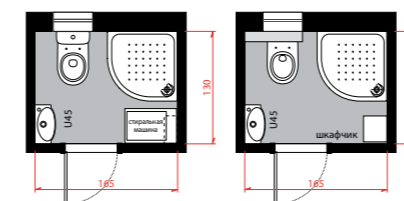

В компактных ванных комнатах на счету каждый сантиметр. Укороченный унитаз-компакт Tigo глубиной всего 62 см и раковина Tigo длиной 60 см экономят драгоценное пространство. Под раковиной можно разместить шкафчик с полотенцами, а душевая шторка с душевым поддоном станет наилучшим выбором.

2,15 м²