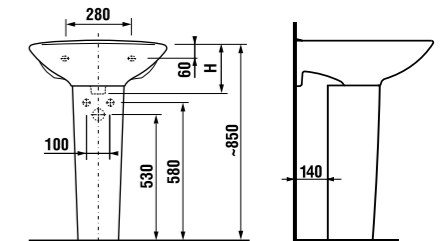

раковина с пьедесталом