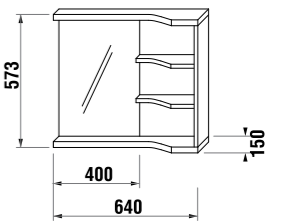

зеркало с полочками

Артикул	Описание	Цвет корпуса (ламинация)
		500 белый
4.3421.1.171.500.1	зеркало с полочками, правое/левое	X

зеркало регулируемое

Артикул	Описание	Цвет корпуса (ламинация)
		500 белый
4.3422.1.171.500.1	зеркало, 640 × 573 мм, вращение 90°	X