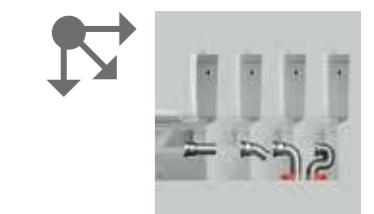

VARIO
Выпуск Vario трансформируется в горизонтальный, вертикальный или косой выпуск.

Код xxx в артикуле продукта = номер цвета (000 белый, 100 JICA perla).