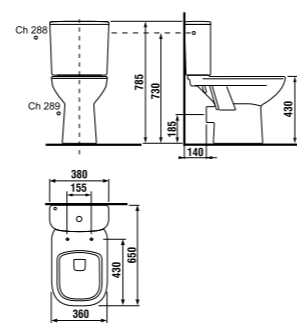

напольный унитаз

Артикул	Описание	Выпуск	Монтажный набор включен
8.2161.5.000.000.1	напольный унитаз, приставной, вкл. монтажный комплект	x	x

Заказать отдельно:

8.9361.0.300.063.1	термопластовое сиденье с крышкой, съемное, антибактериальная обработка, стальные петли		
8.9361.1.300.063.1	термопластовое сиденье с крышкой, съемное, антибактериальная обработка, стальные петли, механизм мягкого закрывания Slowclose		
8.9009.2.000.000.1	колесо выпуска на расстоянии 70-220 мм		

напольное биде

Артикул	Описание	302
8.3261.2.000.302.1	напольное биде, приставное, вкл. монтажный комплект	x

унитаз-компакт с горизонтальным выпуском

Артикул	Описание	Подвод воды	Сливной механизм	Выпуск	Монтажный набор включен
8.2661.6.000.288.1	унитаз-компакт (вкл. монтажный комплект)	x	x	x	x
8.2661.6.000.289.1	унитаз-компакт (вкл. монтажный комплект)	x	x	x	x

Заказать отдельно:

8.9361.0.300.063.1	дюропластовое сиденье с крышкой, антибактериальная обработка, быстросъемные стальные петли				
8.9361.1.300.063.1	дюропластовое сиденье с крышкой, антибактериальная обработка, быстросъемные стальные петли, механизм мягкого закрывания Slowclose				

ANTIBAK
Глазурованный внутренний круг и выпуск унитазов. Гладкая поверхность выпусков легко чистится, что препятствует возникновению бактерий.

ANTIBAK
Материал сидений обогащен составом с антибактериальным противоплесневелым воздействием.

VARIO
Выпуск Vario трансформируется в горизонтальный, вертикальный или косой выпуск.

унитаз-компакт с вертикальным выпуском

Артикул	Описание	Подвод воды	Сливной механизм	Выпуск	Монтажный набор включен
8.2661.7.000.288.1	унитаз-компакт (вкл. монтажный комплект)	x	x	x	x
8.2661.7.000.289.1	унитаз-компакт (вкл. монтажный комплект)	x	x	x	x