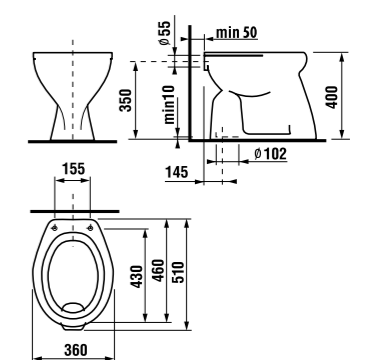

напольный унитаз Roman – вертикальный выпуск

Артикул	Описание	Выпуск
8.2115.7.000.000.1	унитаз Roman с горизонтальным смыванием, вертикальный выпуск	↓ X

Заказать отдельно:
8.9299.9.000.000.1 установочный комплект для унитаза
8.9770.1.000.000.1 резиновая уплотняющая прокладка
8.9337.0.000.000.9 дюропластовое сиденье для унитаза с крышкой, антибактериальная обработка, пластиковые петли
8.9252.0.000.000.1 термопластовое сиденье с крышкой
8.9327.1.000.000.1 термопластовое сиденье с крышкой Zeta, пластиковые петли
8.9327.1.000.063.7 термопластовое сиденье с крышкой Zeta, стальные петли