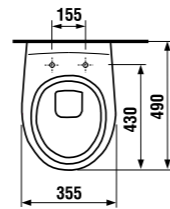

укороченный подвесной унитаз

Артикул	Описание
8.2137.2.000.000.1	укороченный подвесной унитаз LYRA Compact с глубоким смыванием. Длина всего 49 см!

Заказать отдельно:

8.9337.0.000.000.1	дюропластовое сиденье DINO для унитаза с крышкой, антибактериальная обработка, пластиковые петли
8.9337.2.000.000.1	дюропластовое сиденье DINO для унитаза без крышки, пластиковые петли
8.9337.0.300.063.9	дюропластовое сиденье DINO для унитаза с крышкой, антибактериальная обработка, стальные петли, только белый цвет
8.9337.2.300.063.1	дюропластовое сиденье для унитаза без крышки, антибактериальная обработка, стальные петли, только белый цвет

ВНИМАНИЕ! Для этого изделия используйте сиденье с крышкой DINO-LYRA-COMPACT (9337.0). Сиденье LYRA (9251.5) не подходит!

подвесной унитаз Dino

Артикул	Описание
8.2137.0.000.000.3	подвесной унитаз с глубоким смыванием DINO

Заказать отдельно:

8.9039.6.000.063.1	дюропластовое сиденье DINO для унитаза с крышкой, механизм мягкого закрывания Slowclose
8.9337.0.300.063.9	дюропластовое сиденье DINO для унитаза с крышкой, антибактериальная обработка, стальные петли, только белый цвет
8.9337.2.000.000.1	дюропластовое сиденье для унитаза без крышки, пластиковые петли
8.9337.2.300.063.1	дюропластовое сиденье для унитаза без крышки, антибактериальная обработка, стальные петли, только белый цвет

унитаз-компакт с косым выпуском

Артикул	Описание	Подвод	Включая сливной механизм	Выпуск
8.2423.4.000.242.9	унитаз-компакт с установочным комплектом	x	x	x

Унитаз 8.2423.4.000.242.9 комплектуется системой двойного смыва Oliveira. Артикул см. в разделе Смывные системы Oliveira на стр. 172.

Заказать отдельно: