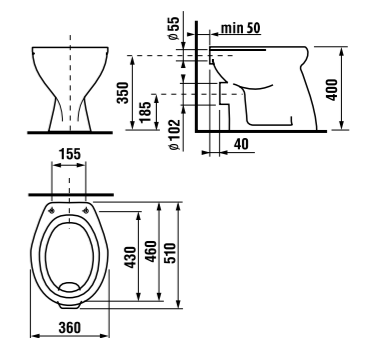

напольный унитаз Roman – горизонтальный выпуск

Артикул	Описание	Выпуск
8.2115.6.000.000.1	унитаз Roman с горизонтальным смыванием, горизонтальный выпуск	→ X

Заказать отдельно:
8.9299.9.000.000.1 установочный комплект для унитаза
8.9770.1.000.000.1 резиновая уплотняющая прокладка
8.9337.0.000.000.9 дюропластовое сиденье для унитаза с крышкой, антибактериальная обработка, пластиковые петли
8.9252.0.000.000.1 термопластовое сиденье с крышкой
8.9327.1.000.000.1 термопластовое сиденье с крышкой Zeta, пластиковые петли
8.9327.1.000.063.7 термопластовое сиденье с крышкой Zeta, стальные петли