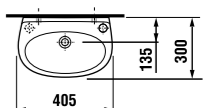

раковина с полупьедесталом

	L	B	A	H
50 см	500	410	185	280
55 см	550	450	195	280
60 см	600	490	215	280

раковина с пьедесталом

мини-раковина 40 см

Артикул	Описание	ууу: 105 109 106		
8.1527.1.000.ууу.9	мини-раковина 40 см с установочным комплектом	x	x	x