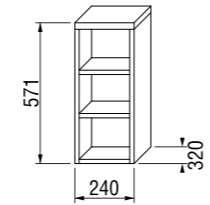

средний шкафчик, левый

Артикул	Описание	Цвет корпуса (ламинация)/ Цвет фасада (ламинация)	
		белый/белый	белый/орех
4.3418.3.171.500.1	средний шкафчик, левый	X	X
4.3418.3.171.506.1	средний шкафчик, левый	X	X

средний шкафчик, открытый

Артикул	Описание	Цвет корпуса (ламинация)
		500 белый
4.3418.0.171.500.1	средний шкафчик, открытый	X

высокий шкафчик с 2 ящиками, правый

Артикул	Описание	Цвет корпуса (ламинация)/ Цвет фасада (ламинация)	
		белый/белый	белый/орех
4.3419.2.171.500.1	высокий шкафчик с 2 ящиками, правый	X	X
4.3419.2.171.506.1	высокий шкафчик с 2 ящиками, правый	X	X

высокий шкафчик с 2 ящиками, левый

Артикул	Описание	Цвет корпуса (ламинация)/ Цвет фасада (ламинация)	
		белый/белый	белый/орех
4.3419.3.171.500.1	высокий шкафчик с 2 ящиками, левый	X	X
4.3419.3.171.506.1	высокий шкафчик с 2 ящиками, левый	X	X

высокий шкафчик с 2 ящиками

Артикул	Описание	Цвет корпуса (ламинация)/ Цвет фасада (ламинация)	
		белый/белый	белый/орех
4.3419.1.171.500.1	высокий шкафчик с 2 ящиками	X	X
4.3419.1.171.506.1	высокий шкафчик с 2 ящиками	X	X

зеркало с полочками

Артикул	Описание	Цвет корпуса (ламинация)
		500 белый
4.3421.1.171.500.1	зеркало с полочками, правое/левое	X

зеркало регулируемое

Артикул	Описание	Цвет корпуса (ламинация)
		500 белый
4.3422.1.171.500.1	зеркало, 640 × 573 мм, вращение 90°	X

аксессуары

Артикул	Описание	Цвет корпуса (ламинация)
		500 белый
4.3423.1.171.500.1	полочка	X

Запасные части:		
4.3417.8.171.500.1	декоративная вставка под раковину 50, 55, 60, 65 см	X