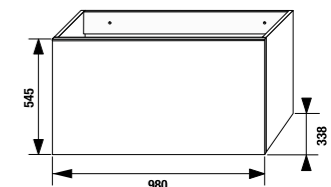

шкафчик под раковину 80 см

Артикул	Описание
4.5587.1.174.500.1	шкафчик под раковину 80 см, 1 ящик
4.5587.2.174.500.1	шкафчик под раковину 80 см, 2 ящика

шкафчик под двойную раковину 100 см

Артикул	Описание
4.5590.1.174.500.1	шкафчик под раковину 100 см, 1 ящик
4.5590.2.174.500.1	шкафчик под раковину 100 см, 2 ящика