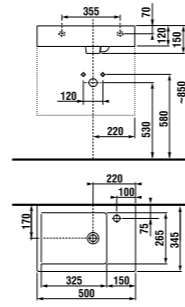

раковина 50 см

Артикул	Описание
8.1342.1.xxx.106.1	раковина 50 см, отверстие для смесителя справа

раковина 60 см

Артикул	Описание
8.1342.2.xxx.106.1	раковина 60 см, отверстие для смесителя справа

раковина 80 см