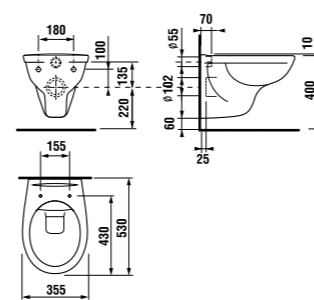

Преимущества

- аксессуары из высококачественной стали AISI 430, диаметр 28 мм, толщина 1,5 мм
- простота очистки, гигиеничная поверхность
- допустимая нагрузка до 120 кг на поручни и сиденья (также зависит от материала крепежей)
- широкий выбор решений для зоны туалета, душа, ванны
- 30 лет гарантии