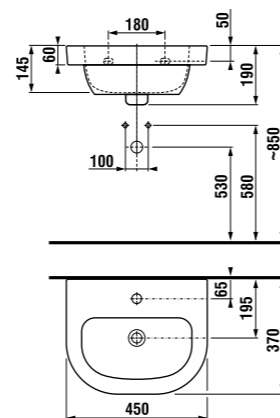

	L	B	A	H	C	D
50 см	500	410	190	180	50	180
55 см	550	420	195	190	50	280
60 см	600	450	195	190	50	280
65 см	650	480	195	190	50	280

мини-раковина 45 см

Артикул	Описание	ууу: 104	109	134	139
8.1561.4.000.ууу.1	раковина 45 см	x	x	x	x