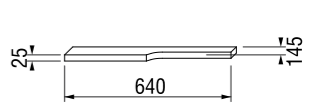

Запасные части:		
4.3417.8.171.500.1	декоративная вставка под раковину 50, 55, 60, 65 см	X