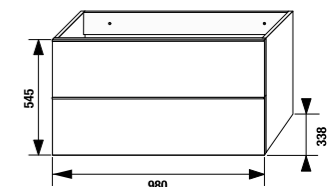

шкафчик под раковину 80 см

Артикул	Описание
4.5587.1.174.500.1	шкафчик под раковину 80 см, 1 ящик
4.5587.2.174.500.1	шкафчик под раковину 80 см, 2 ящика

шкафчик под двойную раковину 100 см

Артикул	Описание
4.5590.1.174.500.1	шкафчик под раковину 100 см, 1 ящик
4.5590.2.174.500.1	шкафчик под раковину 100 см, 2 ящика