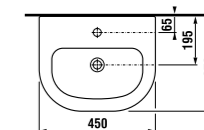

ВАННАЯ КОМНАТА ДЛЯ ДЕТЕЙ BABY

Благодаря продуманной форме маленькая раковина из детской коллекции с легкостью собирает все брызги.

Первый шаг к тому, чтобы научить ребенка беречь воду: 1 капля — смывание большим объемом воды, 3 маленькие капли — смывание меньшим объемом воды. Это может быть интересно!

Смешной кузнечик на маленькой раковине из детской коллекции: с ним можно подружиться.

Кузнечик живет и на пластиковом бачке современной геометрической формы. Этот бачок изготовлен из прочного пластика толщиной 4 мм.

ВАННАЯ КОМНАТА ДЛЯ ДЕТЕЙ BABY

мини-раковина BABY

Артикул	Описание	139	134
8.1561.4.000.ууу.1	раковина 450x370x190 мм, с отверстием для смесителя, двойная глазуровка, с декором	x	x

Артикул	Описание	139	134
8.1261.1.000.ууу.1	раковина 500x410x190 мм, с отверстием для смесителя, двойная глазуровка, с декором, подходящий сифон 8.1961.1, подходящий пьедестал 8.1961.0, может быть использована в качестве накладной раковины	x	x

8.1961.1.000.000.1	полупьедестал с установочным комплектом (арт. 8.9001.3.000.000.1) только для мини-раковины 50 см		

Заказать отдельно:

8.9034.9.000.000.1	установочный комплект для раковины
3.7271.0.004.010.1	запорный вентиль Mio, 3/8" – 1/2" мм, хром, 2 шт.
3.7471.0.004.000.1	сифон для раковины Mio, 5/4" – 32 мм, хром, медь

Рекомендуется устанавливать раковину для детей на высоте 60 см от пола. Регулируйте высоту раковины в соответствии с ростом ребенка.

унитаз BABY

Артикул	Описание	Выпуск
8.2203.7.000.000.1	унитаз «Baby» с горизонтальным смыванием, с вертикальным выпуском, с установочным комплектом	↓
8.2203.6.000.000.1	унитаз «Baby» с горизонтальным смыванием, с горизонтальным выпуском, с установочным комплектом	→

Заказать отдельно: