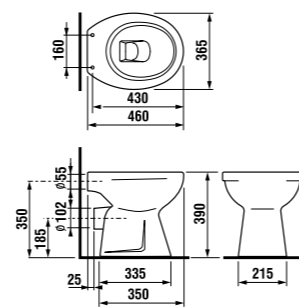

унитаз напольный Zeta plus, горизонтальный выпуск

Артикул	Описание	Выпуск
8.2174.7.000.000.1	напольный унитаз Zeta plus	→ х

Заказать отдельно:
8.9327.1.000.000.1 термопластовое сиденье с крышкой Zeta, пластиковые петли

унитаз напольный Zeta – вертикальный выпуск

Артикул	Описание	Выпуск
8.2239.7.000.000.1	унитаз напольный Zeta, вертикальный выпуск, глубокое смывание	↓ х

Заказать отдельно:
8.9299.9.000.000.1 установочный комплект для унитаза
8.9327.1.000.000.1 термопластовое сиденье с крышкой Zeta, пластиковые петли
8.9327.1.000.063.7 термопластовое сиденье с крышкой Zeta, стальные петли
8.9770.1.000.000.1 резиновая вставка – герметизация водоснабжения

унитаз напольный Zeta – горизонтальный выпуск

Артикул	Описание	Выпуск
8.2239.6.000.000.1	унитаз напольный Zeta, горизонтальный выпуск, глубокое смывание	→ х

Заказать отдельно:
8.9299.9.000.000.1 установочный комплект для унитаза
8.9327.1.000.000.1 термопластовое сиденье с крышкой Zeta, пластиковые петли
8.9327.1.000.063.7 термопластовое сиденье с крышкой Zeta, стальные петли
8.9770.1.000.000.1 резиновая вставка – герметизация водоснабжения

пластиковый бачок для напольного унитаза

Артикул	Описание
8.9371.0.000.000.1	пластиковый бачок, боковой подвод воды 3/8"
8.9371.1.000.000.1	пластиковый бачок с декором (кузнечик), боковой подвод воды 3/8"

Преимущества

- выполнен из качественного пластика с толщиной стенок 4-5 мм
- устойчив к UV-излучению
- цвет идентичен цвету керамики
- бесшумный
- регулируемая высота установки

термопластовое сиденье с крышкой Zeta

Артикул	Описание
8.9327.1.000.000.1	термопластовое сиденье с крышкой Zeta, пластиковые петли
8.9327.1.000.063.7	термопластовое сиденье с крышкой Zeta, стальные петли