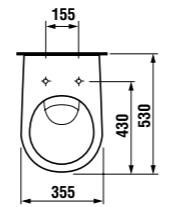

укороченный подвесной унитаз

Артикул	Описание
8.2137.2.000.000.1	укороченный подвесной унитаз LYRA Compact с глубоким смыванием. Длина всего 49 см!

Заказать отдельно:

8.9337.0.000.000.1	дюропластовое сиденье DINO для унитаза с крышкой, антибактериальная обработка, пластиковые петли
8.9337.2.000.000.1	дюропластовое сиденье DINO для унитаза без крышки, пластиковые петли
8.9337.0.300.063.9	дюропластовое сиденье DINO для унитаза с крышкой, антибактериальная обработка, стальные петли, только белый цвет
8.9337.2.300.063.1	дюропластовое сиденье для унитаза без крышки, антибактериальная обработка, стальные петли, только белый цвет

ВНИМАНИЕ! Для этого изделия используйте сиденье с крышкой DINO-LYRA-COMPACT (9337.0). Сиденье LYRA (9251.5) не подходит!

подвесной унитаз Dino

Артикул	Описание
8.2137.0.000.000.3	подвесной унитаз с глубоким смыванием DINO

Заказать отдельно:

8.9039.6.000.063.1	дюропластовое сиденье DINO для унитаза с крышкой, механизм мягкого закрывания Slowclose
8.9337.0.300.063.9	дюропластовое сиденье DINO для унитаза с крышкой, антибактериальная обработка, стальные петли, только белый цвет
8.9337.2.000.000.1	дюропластовое сиденье для унитаза без крышки, пластиковые петли
8.9337.2.300.063.1	дюропластовое сиденье для унитаза без крышки, антибактериальная обработка, стальные петли, только белый цвет

унитаз-компакт с косым выпуском

Артикул	Описание	Подвод	Включая сливной механизм	Выпуск
8.2423.4.000.242.9	унитаз-компакт с установочным комплектом	x	x	x

Унитаз 8.2423.4.000.242.9 комплектуется системой двойного смыва Oliveira. Артикул см. в разделе Смывные системы Oliveira на стр. 172.

Заказать отдельно: