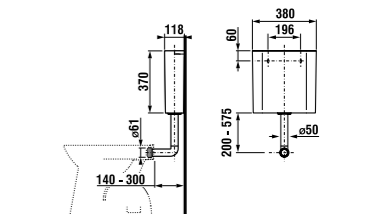

напольный унитаз Zeta plus, вертикальный выпуск

Артикул	Описание	Выпуск
8.2174.6.000.000.1	напольный унитаз Zeta plus	↓ X

Заказать отдельно:
8.9327.1.000.000.1 термопластовое сиденье с крышкой Zeta, пластиковые петли

напольный унитаз Zeta plus, горизонтальный выпуск

Артикул	Описание	Выпуск
8.2174.7.000.000.1	напольный унитаз Zeta plus	→ X

Заказать отдельно:
8.9327.1.000.000.1 термопластовое сиденье с крышкой Zeta, пластиковые петли

напольный унитаз Sam – вертикальный выпуск по центру

Артикул	Описание	Выпуск
8.2122.7.000.000.1	унитаз Sam с глубоким смыванием, выпуск вертикальный по центру	↓ X

Заказать отдельно:
8.9299.9.000.000.1 установочный комплект для унитаза
8.9770.1.000.000.1 резиновая уплотняющая прокладка
8.9252.0.xxx.000.1 термопластовое сиденье для унитаза с крышкой
8.9337.0.000.000.9 дюропластовое сиденье для унитаза с крышкой, антибактериальная обработка, пластиковые петли
8.9327.1.000.000.1 термопластовое сиденье для унитаза с крышкой, пластиковые петли
8.9327.1.000.063.7 термопластовое сиденье для унитаза с крышкой, стальные петли

напольный унитаз Zeta – вертикальный выпуск

Артикул	Описание	Выпуск
8.2239.7.000.000.1	унитаз Zeta с вертикальным выпуском	↓ X

Заказать отдельно:
8.9299.9.000.000.1 установочный комплект для унитаза
8.9327.1.000.000.1 термопластовое сиденье с крышкой Zeta, пластиковые петли
8.9327.1.000.063.7 термопластовое сиденье с крышкой Zeta, стальные петли
8.9770.1.000.000.1 резиновая уплотняющая прокладка

напольный унитаз Zeta – горизонтальный выпуск

Артикул	Описание	Выпуск
8.2239.6.000.000.1	унитаз Zeta с горизонтальным выпуском, глубокое смывание	→ X