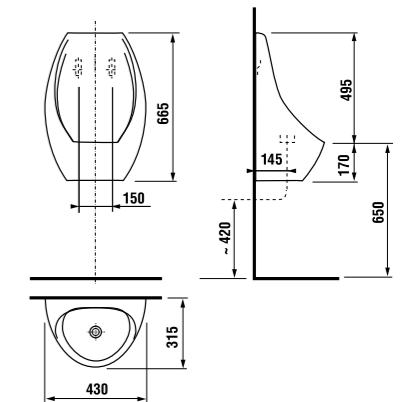

писсуар Domino без отверстия для распылителя

Артикул	Описание
8.4110.0.000.000.1	писсуар Domino, без отверстия для распылителя

Заказать отдельно:	
8.9921.0.000.000.1	установочный комплект для писсуара
8.9073.0.000.000.1	сифон
8.9073.2.000.000.1	сифон
8.9480.6.000.000.1	распылитель воды