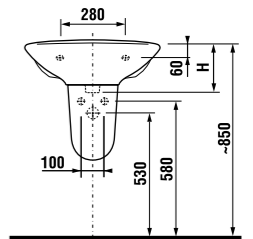

L	B	A	H
50 см	500	410	185	280
55 см	550	450	195	280
60 см	600	490	215	280