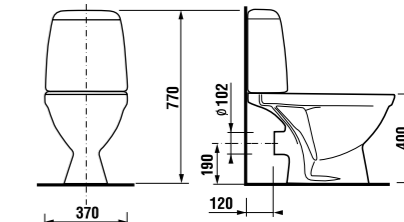

запчасти для унитазов-компактов

Запчасти для унитазов-компактов:

Артикул	Описание	Подвод	Сливной механизм	Выпуск
8.2427.4.000.000.1	чаша унитаза			x
8.2427.7.000.000.1	чаша унитаза			x
8.2427.6.000.000.1	чаша унитаза			x
8.2827.3.000.000.1	смывной бачок	x		
8.2827.3.000.242.1	смывной бачок	x	x	x
8.9135.3.000.000.1	наливной механизм	x		
8.9135.4.000.000.1	наливной механизм		x	x
8.9136.3.000.000.1	кнопка D2D	x	x	
8.9136.1.000.000.1	сливной механизм D2D	x	x	x
8.9135.3.000.000.1	наливной механизм	x		
8.9135.4.000.000.1	наливной механизм		x	
8.9136.3.000.000.1	кнопка D2D			
8.9136.1.000.000.1	сливной механизм D2D			

Бачок 8.2827.3.000.242.1 комплектуется системой двойного смыва Oliveira. Артикул см. в разделе Смывные системы Oliveira на стр. 172.