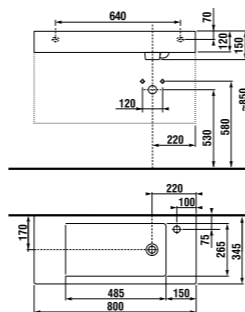

раковина 80 см

Артикул	Описание
8.1342.3.xxx.106.1	раковина 80 см, отверстие для смесителя справа*

* выравнивающая паста включена в комплект