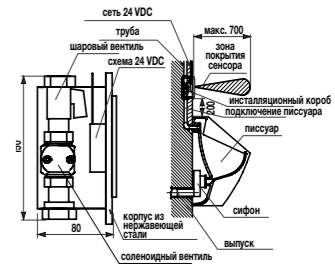

СПЕЦИАЛЬНЫЕ ИЗДЕЛИЯ ПИССУАРЫ

ИСТОЧНИК ПИТАНИЯ

Артикул	Описание
8.9507.1.000.000.1	источник питания на 5 писсуаров Golem Antivandal, Domino Sensor, 24 V, 50 Hz
8.9507.2.000.000.1	источник питания на 9 писсуаров Golem Antivandal, Domino Sensor, 24 V, 50 Hz

писсуар Golem с внутренним подводом воды

Артикул	Описание
8.4306.0.000.000.1	писсуар Golem

Заказать отдельно:

8.9034.9.000.890.1	установочный комплект, цвет белый
8.9034.9.000.891.1	установочный комплект, цвет хром
8.9200.3.000.000.1	сифон, горизонтальный/вертикальный выпуск
8.9480.7.000.000.1	трубка 1/2", внутренний подвод воды
8.9480.8.000.000.1	резиновая уплотняющая прокладка, внутренняя
8.9106.2.000.000.1	фильтр

писсуар Livo с внутренним подводом воды

Артикул	Описание
8.4020.0.000.000.1	писсуар Livo

Заказать отдельно:

8.9253.6.000.890.1	установочный комплект, цвет белый
8.9253.6.000.891.1	установочный комплект, цвет хром
8.9200.3.000.000.1	сифон, горизонтальный/вертикальный выпуск
8.9480.7.000.000.1	трубка 1/2", внутренний подвод воды
8.9480.8.000.000.1	резиновая уплотняющая прокладка, внутренняя
8.9107.3.000.000.1	фильтр

ВНИМАНИЕ! ДЛЯ УСТАНОВКИ ПИССУАРА LIVO требуются болты 8.9253.6 (длина 40 мм).

технические аксессуары для писсуаров Golem и Livo с внутренним подводом воды

СПЕЦИАЛЬНЫЕ ИЗДЕЛИЯ ПИССУАРЫ

смывной механизм для писсуара, внутренний подвод воды, ик-сенсор