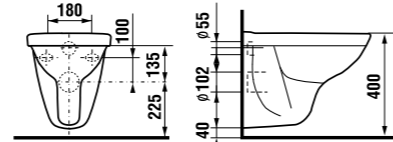

укороченный подвесной унитаз

Артикул	Описание
8.2137.2.000.000.1	укороченный подвесной унитаз LYRA Compact с глубоким смыванием. Длина всего 49 см!

Заказать отдельно:

8.9337.0.000.000.1	дюропластовое сиденье DINO для унитаза с крышкой, антибактериальная обработка, пластиковые петли
8.9337.2.000.000.1	дюропластовое сиденье DINO для унитаза без крышки, пластиковые петли
8.9337.0.300.063.9	дюропластовое сиденье DINO для унитаза с крышкой, антибактериальная обработка, стальные петли, только белый цвет
8.9337.2.300.063.1	дюропластовое сиденье для унитаза без крышки, антибактериальная обработка, стальные петли, только белый цвет

ВНИМАНИЕ! Для этого изделия используйте сиденье с крышкой DINO-LYRA-COMPACT (9337.0). Сиденье LYRA (9251.5) не подходит!

подвесной унитаз Dino

Артикул	Описание
8.2137.0.000.000.3	подвесной унитаз с глубоким смыванием DINO

Заказать отдельно:

8.9039.6.000.063.1	дюропластовое сиденье DINO для унитаза с крышкой, механизм мягкого закрывания Slowclose
8.9337.0.300.063.9	дюропластовое сиденье DINO для унитаза с крышкой, антибактериальная обработка, стальные петли, только белый цвет
8.9337.2.000.000.1	дюропластовое сиденье для унитаза без крышки, пластиковые петли
8.9337.2.300.063.1	дюропластовое сиденье для унитаза без крышки, антибактериальная обработка, стальные петли, только белый цвет

унитаз-компакт с косым выпуском

Артикул	Описание	Подвод	Включая сливной механизм	Выпуск
8.2423.4.000.242.9	унитаз-компакт с установочным комплектом	x	x	x

Унитаз 8.2423.4.000.242.9 комплектуется системой двойного смыва Oliveira. Артикул см. в разделе Смывные системы Oliveira на стр. 172.

Заказать отдельно: