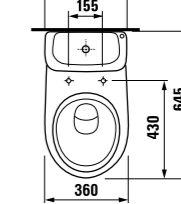

запчасти для унитазов-компактов

Запчасти для унитазов-компактов:

Артикул	Описание	Подвод	Сливной механизм	Выпуск
8.2427.4.000.000.1	чаша унитаза			x
8.2427.7.000.000.1	чаша унитаза			x
8.2427.6.000.000.1	чаша унитаза			x
8.2827.3.000.000.1	смывной бачок	x		
8.2827.3.000.242.1	смывной бачок	x	x	x
8.9135.3.000.000.1	наливной механизм	x		
8.9135.4.000.000.1	наливной механизм		x	x
8.9136.3.000.000.1	кнопка D2D	x	x	
8.9136.1.000.000.1	сливной механизм D2D	x	x	x
8.9135.3.000.000.1	наливной механизм	x		
8.9135.4.000.000.1	наливной механизм		x	
8.9136.3.000.000.1	кнопка D2D			
8.9136.1.000.000.1	сливной механизм D2D			

Бачок 8.2827.3.000.242.1 комплектуется системой двойного смыва Oliveira. Артикул см. в разделе Смывные системы Oliveira на стр. 172.