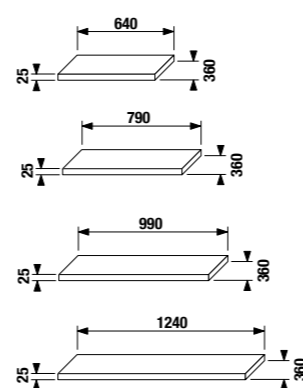

шкафчик с двойной раковиной 125 см без отверстия для смесителя

Артикул	Описание	Цвет корпуса/фасада			
		крем 560	мокко 429	белый 500	зеленый 156
4.5519.6.021.560.1	модуль: шкафчик + двойная раковина 125 см без отверстия для смесителя, 2 ящика	X			
4.5519.6.021.429.1	модуль: шкафчик + двойная раковина 125 см без отверстия для смесителя, 2 ящика		X		
4.5519.6.021.500.1	модуль: шкафчик + двойная раковина 125 см без отверстия для смесителя, 2 ящика			X	
4.5519.6.021.156.1	модуль: шкафчик + двойная раковина 125 см без отверстия для смесителя, 2 ящика				X
4.5531.1.021.500.1	стальной ящик-органайзер для крепления на фронтальную дверцу				

Упаковка в 2 короба: компактный шкафчик и раковина отдельно.

ПОЛОЧКИ

Артикул	Описание	Цвет		
		крем	мокко	белый
4.5529.1.021.560.1	полка под раковину 65 см, вкл. 2 консоли	X		
4.5529.1.021.429.1	полка под раковину 65 см, вкл. 2 консоли		X	
4.5529.1.021.500.1	полка под раковину 65 см, вкл. 2 консоли			X
4.5529.2.021.560.1	полка под раковину 80 см, вкл. 2 консоли	X		
4.5529.2.021.429.1	полка под раковину 80 см, вкл. 2 консоли		X	
4.5529.2.021.500.1	полка под раковину 80 см, вкл. 2 консоли			X
4.5529.3.021.560.1	полка под раковину 100 см, вкл. 2 консоли	X		
4.5529.3.021.429.1	полка под раковину 100 см, вкл. 2 консоли		X	
4.5529.3.021.500.1	полка под раковину 100 см, вкл. 2 консоли			X
4.5529.4.021.560.1	полка под раковину 125 см, вкл. 2 консоли	X		
4.5529.4.021.429.1	полка под раковину 125 см, вкл. 2 консоли		X	
4.5529.4.021.500.1	полка под раковину 125 см, вкл. 2 консоли			X

полотенцедержатели

Полотенцедержатель Tigo из нержавеющей стали — не только практичный аксессуар, но и деталь, создающая стиль.