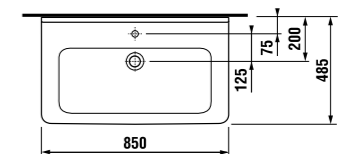

Артикул	Описание	ууу: 104
8.1042.6.xxx.yyy.1	раковина 85 см*	x
8.1995.1.000.028.1	полуьедестал с установочным комплектом (арт. 8.9001.5.000.000.1)	

* выравнивающая паста включена в комплект

Заказать отдельно:
8.9034.9.000.000.1 установочный комплект для раковин
3.7473.0.004.000.1 сифон для раковины Cubito 5/4" – 32 мм, хром, медь
3.7242.0.004.010.1 запорный вентиль Cubito 3/8" – 1/2" мм, хром, 2 шт