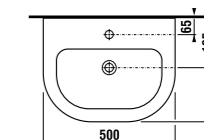

ВАННАЯ КОМНАТА ДЛЯ ДЕТЕЙ BABY

Благодаря продуманной форме маленькая раковина из детской коллекции с легкостью собирает все брызги.

Первый шаг к тому, чтобы научить ребенка беречь воду: 1 капля — смывание большим объемом воды, 3 маленькие капли — смывание меньшим объемом воды. Это может быть интересно!

Смешной кузнечик на маленькой раковине из детской коллекции: с ним можно подружиться.

Кузнечик живет и на пластиковом бачке современной геометрической формы. Этот бачок изготовлен из прочного пластика толщиной 4 мм.

ВАННАЯ КОМНАТА ДЛЯ ДЕТЕЙ BABY

мини-раковина BABY

Артикул	Описание	139	134
8.1561.4.000.ууу.1	раковина 450x370x190 мм, с отверстием для смесителя, двойная глазуровка, с декором	x	x

Артикул	Описание	139	134
8.1261.1.000.ууу.1	раковина 500x410x190 мм, с отверстием для смесителя, двойная глазуровка, с декором, подходящий сифон 8.1961.1, подходящий пьедестал 8.1961.0, может быть использована в качестве накладной раковины	x	x

8.1961.1.000.000.1	полупьедестал с установочным комплектом (арт. 8.9001.3.000.000.1) только для мини-раковины 50 см		

Заказать отдельно:

8.9034.9.000.000.1	установочный комплект для раковины
3.7271.0.004.010.1	запорный вентиль Mio, 3/8" – 1/2" мм, хром, 2 шт.
3.7471.0.004.000.1	сифон для раковины Mio, 5/4" – 32 мм, хром, медь

Рекомендуется устанавливать раковину для детей на высоте 60 см от пола. Регулируйте высоту раковины в соответствии с ростом ребенка.

унитаз BABY

Артикул	Описание	Выпуск
8.2203.7.000.000.1	унитаз «Baby» с горизонтальным смыванием, с вертикальным выпуском, с установочным комплектом	↓
8.2203.6.000.000.1	унитаз «Baby» с горизонтальным смыванием, с горизонтальным выпуском, с установочным комплектом	→

Заказать отдельно: