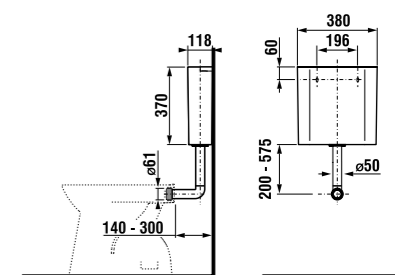

Преимущества

- выполнен из качественного пластика с толщиной стенок 4-5 мм
- устойчив к UV-излучению
- цвет идентичен цвету керамики
- бесшумный
- регулируемая высота установки