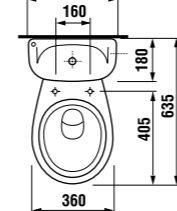

укороченный подвесной унитаз

Артикул	Описание
8.2137.2.000.000.1	укороченный подвесной унитаз LYRA Compact с глубоким смыванием. Длина всего 49 см!

Заказать отдельно:

8.9337.0.000.000.1	дюропластовое сиденье DINO для унитаза с крышкой, антибактериальная обработка, пластиковые петли
8.9337.2.000.000.1	дюропластовое сиденье DINO для унитаза без крышки, пластиковые петли
8.9337.0.300.063.9	дюропластовое сиденье DINO для унитаза с крышкой, антибактериальная обработка, стальные петли, только белый цвет
8.9337.2.300.063.1	дюропластовое сиденье для унитаза без крышки, антибактериальная обработка, стальные петли, только белый цвет

ВНИМАНИЕ! Для этого изделия используйте сиденье с крышкой DINO-LYRA-COMPACT (9337.0). Сиденье LYRA (9251.5) не подходит!

подвесной унитаз Dino

Артикул	Описание
8.2137.0.000.000.3	подвесной унитаз с глубоким смыванием DINO

Заказать отдельно:

8.9039.6.000.063.1	дюропластовое сиденье DINO для унитаза с крышкой, механизм мягкого закрывания Slowclose
8.9337.0.300.063.9	дюропластовое сиденье DINO для унитаза с крышкой, антибактериальная обработка, стальные петли, только белый цвет
8.9337.2.000.000.1	дюропластовое сиденье для унитаза без крышки, пластиковые петли
8.9337.2.300.063.1	дюропластовое сиденье для унитаза без крышки, антибактериальная обработка, стальные петли, только белый цвет

унитаз-компакт с косым выпуском

Артикул	Описание	Подвод	Включая сливной механизм	Выпуск
8.2423.4.000.242.9	унитаз-компакт с установочным комплектом	x	x	x

Унитаз 8.2423.4.000.242.9 комплектуется системой двойного смыва Oliveira. Артикул см. в разделе Смывные системы Oliveira на стр. 172.

Заказать отдельно: