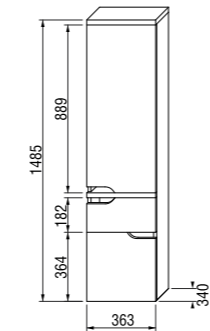

средний шкафчик, левый

Артикул	Описание	Цвет корпуса (ламинация)/ Цвет фасада (ламинация)	
		белый/белый	белый/орех
4.3418.3.171.500.1	средний шкафчик, левый	X	X
4.3418.3.171.506.1	средний шкафчик, левый	X	X

средний шкафчик, открытый

Артикул	Описание	Цвет корпуса (ламинация)
		500 белый
4.3418.0.171.500.1	средний шкафчик, открытый	X

высокий шкафчик с 2 ящиками, правый

Артикул	Описание	Цвет корпуса (ламинация)/ Цвет фасада (ламинация)	
		белый/белый	белый/орех
4.3419.2.171.500.1	высокий шкафчик с 2 ящиками, правый	X	X
4.3419.2.171.506.1	высокий шкафчик с 2 ящиками, правый	X	X

высокий шкафчик с 2 ящиками, левый

Артикул	Описание	Цвет корпуса (ламинация)/ Цвет фасада (ламинация)	
		белый/белый	белый/орех
4.3419.3.171.500.1	высокий шкафчик с 2 ящиками, левый	X	X
4.3419.3.171.506.1	высокий шкафчик с 2 ящиками, левый	X	X

высокий шкафчик с 2 ящиками

Артикул	Описание	Цвет корпуса (ламинация)/ Цвет фасада (ламинация)	
		белый/белый	белый/орех
4.3419.1.171.500.1	высокий шкафчик с 2 ящиками	X	X
4.3419.1.171.506.1	высокий шкафчик с 2 ящиками	X	X

зеркало с полочками

Артикул	Описание	Цвет корпуса (ламинация)
		500 белый
4.3421.1.171.500.1	зеркало с полочками, правое/левое	X

зеркало регулируемое

Артикул	Описание	Цвет корпуса (ламинация)
		500 белый
4.3422.1.171.500.1	зеркало, 640 × 573 мм, вращение 90°	X

аксессуары

Артикул	Описание	Цвет корпуса (ламинация)
		500 белый
4.3423.1.171.500.1	полочка	X

Запасные части:		
4.3417.8.171.500.1	декоративная вставка под раковину 50, 55, 60, 65 см	X