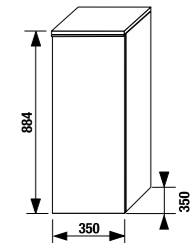

Артикул	Описание
4.5593.1.174.500.1	средний шкафчик, 1 дверца слева, 1 полка
4.5593.2.174.500.1	средний шкафчик, 1 дверца справа, 1 полка