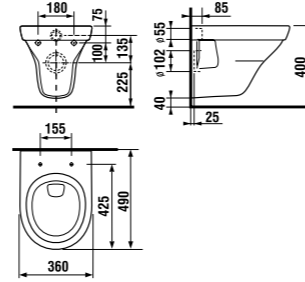

Подвесной унитаз Tigo может быть оснащен сиденьем Rosa Multiclin Round. (Дополнительная информация на официальном сайте Roca www.ru.roca.com)