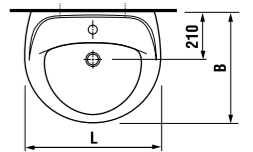

L	B	A	H
50 см	500	410	185	280
55 см	550	450	195	280
60 см	600	490	215	280