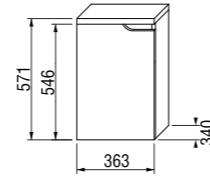

средний шкафчик, левый

Артикул	Описание	Цвет корпуса (ламинация)/ Цвет фасада (ламинация)	
		белый/белый	белый/орех
4.3418.3.171.500.1	средний шкафчик, левый	X	X
4.3418.3.171.506.1	средний шкафчик, левый	X	X

средний шкафчик, открытый

Артикул	Описание	Цвет корпуса (ламинация)
		500 белый
4.3418.0.171.500.1	средний шкафчик, открытый	X

высокий шкафчик с 2 ящиками, правый

Артикул	Описание	Цвет корпуса (ламинация)/ Цвет фасада (ламинация)	
		белый/белый	белый/орех
4.3419.2.171.500.1	высокий шкафчик с 2 ящиками, правый	X	X
4.3419.2.171.506.1	высокий шкафчик с 2 ящиками, правый	X	X

высокий шкафчик с 2 ящиками, левый

Артикул	Описание	Цвет корпуса (ламинация)/ Цвет фасада (ламинация)	
		белый/белый	белый/орех
4.3419.3.171.500.1	высокий шкафчик с 2 ящиками, левый	X	X
4.3419.3.171.506.1	высокий шкафчик с 2 ящиками, левый	X	X

высокий шкафчик с 2 ящиками

Артикул	Описание	Цвет корпуса (ламинация)/ Цвет фасада (ламинация)	
		белый/белый	белый/орех
4.3419.1.171.500.1	высокий шкафчик с 2 ящиками	X	X
4.3419.1.171.506.1	высокий шкафчик с 2 ящиками	X	X

зеркало с полочками

Артикул	Описание	Цвет корпуса (ламинация)
		500 белый
4.3421.1.171.500.1	зеркало с полочками, правое/левое	X

зеркало регулируемое

Артикул	Описание	Цвет корпуса (ламинация)
		500 белый
4.3422.1.171.500.1	зеркало, 640 × 573 мм, вращение 90°	X

аксессуары

Артикул	Описание	Цвет корпуса (ламинация)
		500 белый
4.3423.1.171.500.1	полочка	X

Запасные части:		
4.3417.8.171.500.1	декоративная вставка под раковину 50, 55, 60, 65 см	X