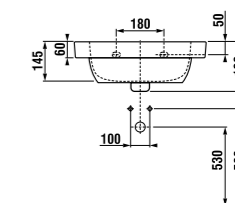

ВАННАЯ КОМНАТА ДЛЯ ДЕТЕЙ BABY

Благодаря продуманной форме маленькая раковина из детской коллекции с легкостью собирает все брызги.

Первый шаг к тому, чтобы научить ребенка беречь воду: 1 капля — смывание большим объемом воды, 3 маленькие капли — смывание меньшим объемом воды. Это может быть интересно!

Смешной кузнечик на маленькой раковине из детской коллекции: с ним можно подружиться.

Кузнечик живет и на пластиковом бачке современной геометрической формы. Этот бачок изготовлен из прочного пластика толщиной 4 мм.

ВАННАЯ КОМНАТА ДЛЯ ДЕТЕЙ BABY

мини-раковина BABY

Артикул	Описание	139	134
8.1561.4.000.ууу.1	раковина 450x370x190 мм, с отверстием для смесителя, двойная глазуровка, с декором	x	x

Артикул	Описание	139	134
8.1261.1.000.ууу.1	раковина 500x410x190 мм, с отверстием для смесителя, двойная глазуровка, с декором, подходящий сифон 8.1961.1, подходящий пьедестал 8.1961.0, может быть использована в качестве накладной раковины	x	x

8.1961.1.000.000.1	полупьедестал с установочным комплектом (арт. 8.9001.3.000.000.1) только для мини-раковины 50 см		

Заказать отдельно:

8.9034.9.000.000.1	установочный комплект для раковины
3.7271.0.004.010.1	запорный вентиль Mio, 3/8" – 1/2" мм, хром, 2 шт.
3.7471.0.004.000.1	сифон для раковины Mio, 5/4" – 32 мм, хром, медь

Рекомендуется устанавливать раковину для детей на высоте 60 см от пола. Регулируйте высоту раковины в соответствии с ростом ребенка.

унитаз BABY

Артикул	Описание	Выпуск
8.2203.7.000.000.1	унитаз «Baby» с горизонтальным смыванием, с вертикальным выпуском, с установочным комплектом	↓
8.2203.6.000.000.1	унитаз «Baby» с горизонтальным смыванием, с горизонтальным выпуском, с установочным комплектом	→

Заказать отдельно: