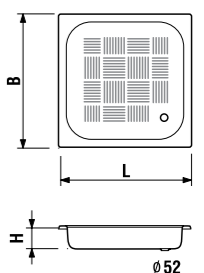

ДУШЕВЫЕ ПОДДОНЫ GEL COAT

душевой поддон Padana, gel coat, квадратный

Артикул	Описание
2.1193.1.000.000.1	квадратный душевой поддон, 800 × 800 мм
2.1193.2.000.000.1	квадратный душевой поддон, 900 × 900 мм

Душевой поддон Padana подходит для установки на уровне пола.

Для тонких душевых поддонов Padana рекомендуется сифон 2.9423.0 (увеличенный дренаж 54 л/мин.)

Заказать отдельно:

8.9910.3.000.000.1	расширяющая полоса между поддоном и стеной, 290 x 50 мм
2.9423.0.000.000.1	сифон для душевого поддона, диаметр 90 мм, крышка из нержавеющей стали диаметр 113 мм, дренаж 54 л/мин., вкл. установочный комплект

душевой поддон Padana, gel coat, угловой

Артикул	Описание
2.1193.3.000.000.1	угловой душевой поддон, 900 × 900 мм, радиус 550 мм

Душевой поддон Padana подходит для установки на уровне пола.

Для тонких душевых поддонов Padana рекомендуется сифон 2.9423.0 (увеличенный дренаж 54 л/мин.)

Заказать отдельно:

8.9910.3.000.000.1	расширяющая полоса между поддоном и стеной, 290 x 50 мм
2.9423.0.000.000.1	сифон для душевого поддона, диаметр 90 мм, крышка из нержавеющей стали диаметр 113 мм, дренаж 54 л/мин., вкл. установочный комплект

ДУШЕВЫЕ ПОДДОНЫ СТАЛЬНЫЕ

стальные душевые поддоны SOFIA

ANTISLIP

Вы никогда не поскользнетесь на поверхности вашего душевого поддона благодаря специальной противоскользящей обработке.

Преимущества

- эмалированные душевые поддоны гигиеничны, устойчивы к моющим средствам, царапинам, ударам и ржавчине.

Артикул	Описание	Antislip ууу: 011	
2.1407.0.000.000.1	квадратный душевой поддон 700 мм		
2.1408.0.000.011.1	квадратный душевой поддон 800 мм	x	
2.1409.0.000.000.1	квадратный душевой поддон 900 мм	x	
	L	B	H
2.1407.0	700	700	135
2.1408.0	800	800	145
2.1409.0	900	900	145

Заказать отдельно: