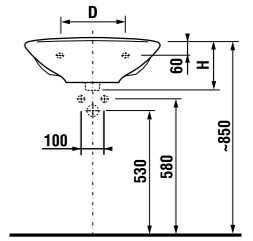

Артикул	Описание	ууу: 104 109 121		
8.1427.0.000.ууу.9	раковина 50 см с установочным комплектом	x	x	x
8.1427.1.000.ууу.9	раковина 55 см с установочным комплектом	x	x	x
8.1427.2.000.ууу.9	раковина 60 см с установочным комплектом	x	x	x
8.1927.0.000.000.9	пьедестал			
8.1927.1.000.000.5	полупьедестал