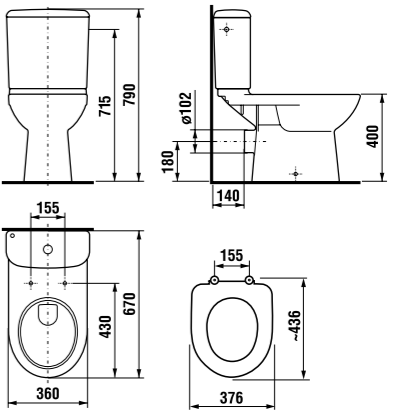

подвесной унитаз

Артикул	Описание
8.2061.1.000.000.1	подвесной унитаз
Заказать отдельно:	
8.9328.1.300.063.9	дюропластовое сиденье для унитаза с крышкой Deer by Jika, антибактериальная обработка, стальные петли
8.9328.4.300.000.9	дюропластовое сиденье для унитаза с крышкой Deer by Jika, антибактериальная обработка, механизм мягкого закрывания Slowclose, стальные петли

напольный унитаз

Артикул	Описание	Выпуск	Монтажный набор включен
8.2361.5.000.000.1	напольный унитаз	x	x
Заказать отдельно:			
8.9328.1.300.063.9	дюропластовое сиденье для унитаза с крышкой Deer by Jika, антибактериальная обработка, стальные петли		
8.9328.4.300.000.9	дюропластовое сиденье для унитаза с крышкой Deer by Jika, антибактериальная обработка, механизм мягкого закрывания Slowclose		
8.9009.2.000.000.1	колесо выпуска Varjo для расстояния 70 – 220 мм		
Дополнительно:			
8.9175.3.000.000.1	установочный комплект для унитаза		

биде

Артикул	Описание	ууу: 304 Монтажный набор включен
8.3261.1.000.304.1	биде	x x
Дополнительно:		
8.9175.3.000.000.1	установочный комплект для биде	

подвесное биде

Артикул	Описание	ууу: 304 Монтажный набор включен
8.3061.1.000.304.1	подвесное биде	x x
Заказать отдельно:		
8.9034.9.000.890.1	установочный комплект, белый	
8.9034.9.000.891.1	установочный комплект, хром	

унитаз-компакт с косым выпуском