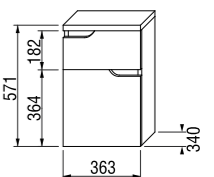

шкафчик под раковину 50, 55, 60 и 65 см

Артикул	Описание	Цвет корпуса (ламинация)/ Цвет фасада (ламинация)	
		белый/белый	белый/орех
4.3411.1.171.500.1	шкафчик под раковину 50, 55, 60, 65 см, 1 ящик, включая декоративную вставку под раковину	X	
4.3411.1.171.506.1	шкафчик под раковину 50, 55, 60, 65 см, 1 ящик, включая декоративную вставку под раковину		X
4.3417.1.171.500.1	внутренний ящик для шкафчика под раковину 50, 55, 60, 65 см, опционально		
8.9424.6.000.000.1	компактный сифон, DN40		

шкафчик под раковину 67 см

Артикул	Описание	Цвет корпуса (ламинация)/ Цвет фасада (ламинация)	
		белый/белый	белый/орех
4.3412.1.171.500.1	шкафчик под раковину 67 см, 1 ящик	X	
4.3412.1.171.506.1	шкафчик под раковину 67 см, 1 ящик		X
4.3417.2.171.500.1	внутренний ящик для шкафчика под раковину 67 см, опционально		
8.9424.6.000.000.1	компактный сифон, DN40		

шкафчик под раковину 75 см

Артикул	Описание	Цвет корпуса (ламинация)/ Цвет фасада (ламинация)	
		белый/белый	белый/орех
4.3413.1.171.500.1	шкафчик под раковину 75 см, 1 ящик	X	
4.3413.1.171.506.1	шкафчик под раковину 75 см, 1 ящик		X
4.3417.3.171.500.1	внутренний ящик для шкафчика под раковину 75 см, опционально		
8.9424.6.000.000.1	компактный сифон, DN40		

шкафчик под раковину 85 см

Артикул	Описание	Цвет корпуса (ламинация)/ Цвет фасада (ламинация)	
		белый/белый	белый/орех
4.3414.1.171.500.1	шкафчик под раковину 85 см, 1 ящик	X	
4.3414.1.171.506.1	шкафчик под раковину 85 см, 1 ящик		X
4.3417.4.171.500.1	внутренний ящик для шкафчика под раковину 85 см, опционально		
8.9424.6.000.000.1	компактный сифон, DN40		

шкафчик под раковину 105 см