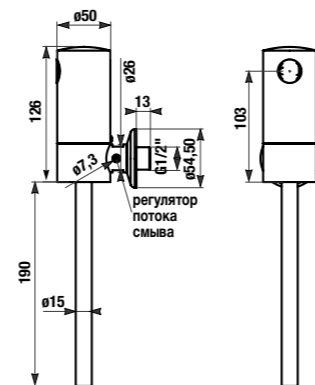

смывной механизм для писсуара, внешний подвод воды, ик-сенсор

Артикул	Описание
8.9482.7.000.000.1	автоматический настенный смывной механизм с ик-сенсором для писсуаров с внешним подводом воды, 9 V - латунный полированный хромированный корпус - реагирует на присутствие пользователя перед писсуаром на расстоянии более 0,7 м в течение более 7,5 сек. - начало процесса смыва после того, как пользователь покинет зону покрытия сенсора - продолжительность смыва программируется от 0,5 до 15,5 сек. - установка времени смыва и опционального выключения сенсора с использованием скрытого контроллера 8.9407.8 - автоматическое смывание через 24 часа после последнего использования - контроль потока воды с помощью шарового клапана - контроль уровня заряда батареи
технические характеристики:	
• размеры смывного механизма: приблизительно 140 x 50 мм	
• напряжение сети: 9 V	
• потребляемая мощность: 1.2 W	
• зона покрытия: 0,3 - 0,7 м	
• рекомендуемое давление: 0,05 - 0,6 МПа	
• поток: 20 л/мин. (зависит от конкретных технических условий)	
• подвод воды: резьба G 1/2"	
• выпуск: труба диаметром 15 мм	
• длина трубки: 300 мм	

В комплект входит корпус из нержавеющей стали, шаровый вентиль, латунные шурупы для установки, пластиковый установочный короб с соленоидным клапаном.