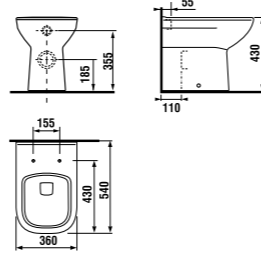

напольный унитаз

Артикул	Описание	Выпуск	Монтажный набор включен
8.2161.5.000.000.1	напольный унитаз, приставной, вкл. монтажный комплект	x	x

Заказать отдельно:

8.9361.0.300.063.1	термопластовое сиденье с крышкой, съемное, антибактериальная обработка, стальные петли		
8.9361.1.300.063.1	термопластовое сиденье с крышкой, съемное, антибактериальная обработка, стальные петли, механизм мягкого закрывания Slowclose		
8.9009.2.000.000.1	колесо выпуска на расстоянии 70-220 мм		

напольное биде

Артикул	Описание	302
8.3261.2.000.302.1	напольное биде, приставное, вкл. монтажный комплект	x

унитаз-компакт с горизонтальным выпуском

Артикул	Описание	Подвод воды	Сливной механизм	Выпуск	Монтажный набор включен
8.2661.6.000.288.1	унитаз-компакт (вкл. монтажный комплект)	x	x	x	x
8.2661.6.000.289.1	унитаз-компакт (вкл. монтажный комплект)	x	x	x	x

Заказать отдельно:

8.9361.0.300.063.1	дюропластовое сиденье с крышкой, антибактериальная обработка, быстросъемные стальные петли				
8.9361.1.300.063.1	дюропластовое сиденье с крышкой, антибактериальная обработка, быстросъемные стальные петли, механизм мягкого закрывания Slowclose				

ANTIBAK
Глазурованный внутренний круг и выпуск унитазов. Гладкая поверхность выпусков легко чистится, что препятствует возникновению бактерий.

ANTIBAK
Материал сидений обогащен составом с антибактериальным противоплесневелым воздействием.

VARIO
Выпуск Vario трансформируется в горизонтальный, вертикальный или косой выпуск.

унитаз-компакт с вертикальным выпуском

Артикул	Описание	Подвод воды	Сливной механизм	Выпуск	Монтажный набор включен
8.2661.7.000.288.1	унитаз-компакт (вкл. монтажный комплект)	x	x	x	x
8.2661.7.000.289.1	унитаз-компакт (вкл. монтажный комплект)	x	x	x	x