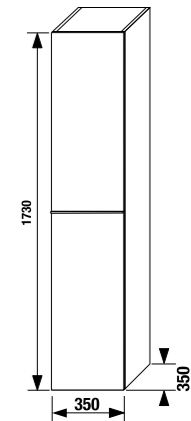

Артикул	Описание
4.5595.1.174.500.1	высокий шкафчик, 1 дверца слева, 5 полок
4.5595.2.174.500.1	высокий шкафчик, 1 дверца справа, 5 полок