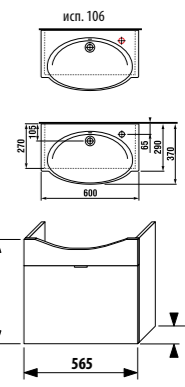

ПАКК 1+1
1+1 ПАКК
компактный шкафчик + раковина
- Безопасная доставка
- Компактная упаковка
- Простота сборки