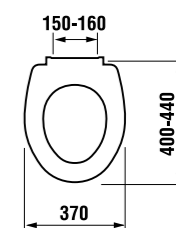

унитаз напольный Zeta plus, горизонтальный выпуск

Артикул	Описание	Выпуск
8.2174.7.000.000.1	напольный унитаз Zeta plus	→ х

Заказать отдельно:
8.9327.1.000.000.1 термопластовое сиденье с крышкой Zeta, пластиковые петли

унитаз напольный Zeta – вертикальный выпуск

Артикул	Описание	Выпуск
8.2239.7.000.000.1	унитаз напольный Zeta, вертикальный выпуск, глубокое смывание	↓ х

Заказать отдельно:
8.9299.9.000.000.1 установочный комплект для унитаза
8.9327.1.000.000.1 термопластовое сиденье с крышкой Zeta, пластиковые петли
8.9327.1.000.063.7 термопластовое сиденье с крышкой Zeta, стальные петли
8.9770.1.000.000.1 резиновая вставка – герметизация водоснабжения

унитаз напольный Zeta – горизонтальный выпуск

Артикул	Описание	Выпуск
8.2239.6.000.000.1	унитаз напольный Zeta, горизонтальный выпуск, глубокое смывание	→ х

Заказать отдельно:
8.9299.9.000.000.1 установочный комплект для унитаза
8.9327.1.000.000.1 термопластовое сиденье с крышкой Zeta, пластиковые петли
8.9327.1.000.063.7 термопластовое сиденье с крышкой Zeta, стальные петли
8.9770.1.000.000.1 резиновая вставка – герметизация водоснабжения

пластиковый бачок для напольного унитаза

Артикул	Описание
8.9371.0.000.000.1	пластиковый бачок, боковой подвод воды 3/8"
8.9371.1.000.000.1	пластиковый бачок с декором (кузнечик), боковой подвод воды 3/8"

Преимущества

- выполнен из качественного пластика с толщиной стенок 4-5 мм
- устойчив к UV-излучению
- цвет идентичен цвету керамики
- бесшумный
- регулируемая высота установки

термопластовое сиденье с крышкой Zeta

Артикул	Описание
8.9327.1.000.000.1	термопластовое сиденье с крышкой Zeta, пластиковые петли
8.9327.1.000.063.7	термопластовое сиденье с крышкой Zeta, стальные петли