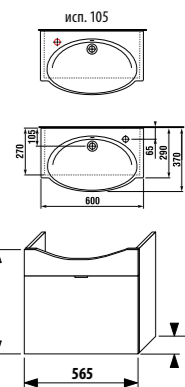

ПАКК 1+1
1+1 ПАКК
компактный шкафчик + раковина
- Безопасная доставка
- Компактная упаковка
- Простота сборки