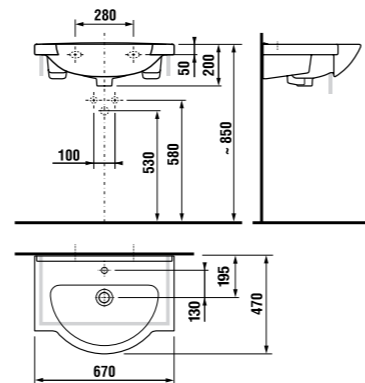

раковина-столешница 67 см

JIKA • perla

Артикул	Описание	ууу: 104
8.1471.5.ххх.ууу.1	раковина-столешница 67 см	х
Заказать отдельно:		
8.9034.9.000.000.1	установочный комплект для раковины	
8.9424.6.000.000.1	компактный сифон