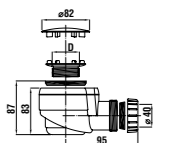

Артикул	Описание
2.9482.4.000.000.1	сифон для душевого поддона 50/40 мм, клапан из нержавеющей стали с логотипом JKA; дренаж 39 л/мин.