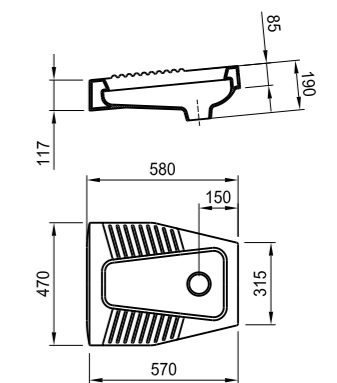

Артикул	Описание	Выпуск
8.2322.3.000.000.3	чаша Генуя	↓ X