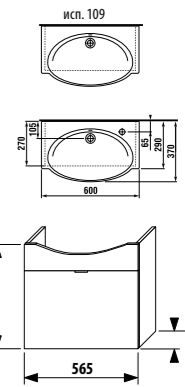

ПАКК 1+1
1+1 ПАКК
компактный шкафчик + раковина
- Безопасная доставка
- Компактная упаковка
- Простота сборки

Мебель в отделке зеленый доступна «под заказ».