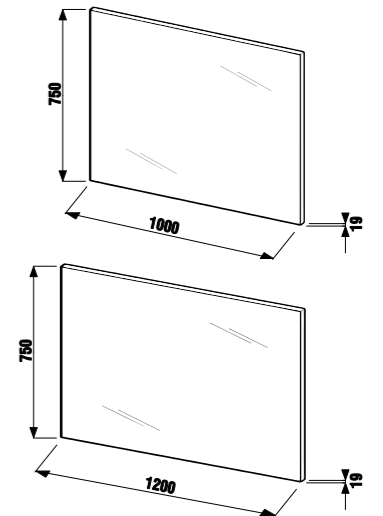

зеркало регулируемое Zeta

Артикул	Описание	Цвет корпуса	
		белый	темный дуб
4.5555.6.039.304.1	зеркало регулируемое 75 × 100 см	X	
4.5555.6.039.316.1	зеркало регулируемое 75 × 100 см		X
4.5555.7.039.304.1	зеркало регулируемое 75 × 120 см	X	
4.5555.7.039.316.1	зеркало регулируемое 75 × 120 см		X