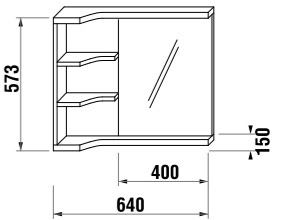

зеркало с полочками

Артикул	Описание	Цвет корпуса (ламинация)
		500 белый
4.3421.1.171.500.1	зеркало с полочками, правое/левое	X

зеркало регулируемое

Артикул	Описание	Цвет корпуса (ламинация)
		500 белый
4.3422.1.171.500.1	зеркало, 640 × 573 мм, вращение 90°	X