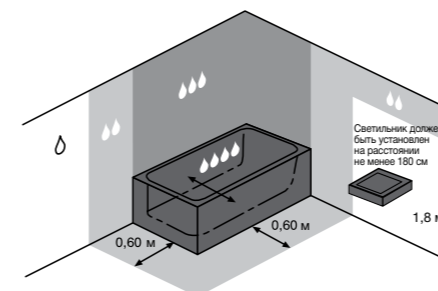

Освещение в ванной комнате

Световые элементы в зеркалах Clear соответствуют европейским стандартам IEC 364-7-701. РЕКОМЕНДУЕМ МОНТАЖ И ПОДКЛЮЧЕНИЕ КАБЕЛЕЙ ОСУЩЕСТВЛЯТЬ СИЛАМИ СПЕЦИАЛИСТОВ.