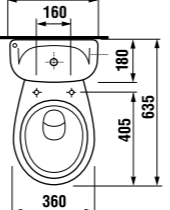

укороченный подвесной унитаз

Артикул	Описание
8.2137.2.000.000.1	укороченный подвесной унитаз LYRA Compact с глубоким смыванием. Длина всего 49 см!

Заказать отдельно:

8.9337.0.000.000.1	дюропластовое сиденье DINO для унитаза с крышкой, антибактериальная обработка, пластиковые петли
8.9337.2.000.000.1	дюропластовое сиденье DINO для унитаза без крышки, пластиковые петли
8.9337.0.300.063.9	дюропластовое сиденье DINO для унитаза с крышкой, антибактериальная обработка, стальные петли, только белый цвет
8.9337.2.300.063.1	дюропластовое сиденье для унитаза без крышки, антибактериальная обработка, стальные петли, только белый цвет

ВНИМАНИЕ! Для этого изделия используйте сиденье с крышкой DINO-LYRA-COMPACT (9337.0). Сиденье LYRA (9251.5) не подходит!

подвесной унитаз Dino

Артикул	Описание
8.2137.0.000.000.3	подвесной унитаз с глубоким смыванием DINO

Заказать отдельно:

8.9039.6.000.063.1	дюропластовое сиденье DINO для унитаза с крышкой, механизм мягкого закрывания Slowclose
8.9337.0.300.063.9	дюропластовое сиденье DINO для унитаза с крышкой, антибактериальная обработка, стальные петли, только белый цвет
8.9337.2.000.000.1	дюропластовое сиденье для унитаза без крышки, пластиковые петли
8.9337.2.300.063.1	дюропластовое сиденье для унитаза без крышки, антибактериальная обработка, стальные петли, только белый цвет

унитаз-компакт с косым выпуском

Артикул	Описание	Подвод	Включая сливной механизм	Выпуск
8.2423.4.000.242.9	унитаз-компакт с установочным комплектом	x	x	x

Унитаз 8.2423.4.000.242.9 комплектуется системой двойного смыва Oliveira. Артикул см. в разделе Смывные системы Oliveira на стр. 172.

Заказать отдельно: