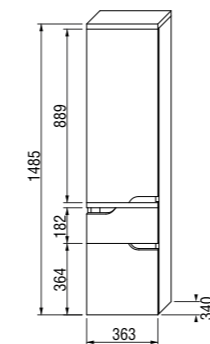

средний шкафчик, левый

Артикул	Описание	Цвет корпуса (ламинация)/ Цвет фасада (ламинация)	
		белый/белый	белый/орех
4.3418.3.171.500.1	средний шкафчик, левый	X	X
4.3418.3.171.506.1	средний шкафчик, левый	X	X

средний шкафчик, открытый

Артикул	Описание	Цвет корпуса (ламинация)
		500 белый
4.3418.0.171.500.1	средний шкафчик, открытый	X

высокий шкафчик с 2 ящиками, правый

Артикул	Описание	Цвет корпуса (ламинация)/ Цвет фасада (ламинация)	
		белый/белый	белый/орех
4.3419.2.171.500.1	высокий шкафчик с 2 ящиками, правый	X	X
4.3419.2.171.506.1	высокий шкафчик с 2 ящиками, правый	X	X

высокий шкафчик с 2 ящиками, левый

Артикул	Описание	Цвет корпуса (ламинация)/ Цвет фасада (ламинация)	
		белый/белый	белый/орех
4.3419.3.171.500.1	высокий шкафчик с 2 ящиками, левый	X	X
4.3419.3.171.506.1	высокий шкафчик с 2 ящиками, левый	X	X

высокий шкафчик с 2 ящиками

Артикул	Описание	Цвет корпуса (ламинация)/ Цвет фасада (ламинация)	
		белый/белый	белый/орех
4.3419.1.171.500.1	высокий шкафчик с 2 ящиками	X	X
4.3419.1.171.506.1	высокий шкафчик с 2 ящиками	X	X

зеркало с полочками

Артикул	Описание	Цвет корпуса (ламинация)
		500 белый
4.3421.1.171.500.1	зеркало с полочками, правое/левое	X

зеркало регулируемое

Артикул	Описание	Цвет корпуса (ламинация)
		500 белый
4.3422.1.171.500.1	зеркало, 640 × 573 мм, вращение 90°	X

аксессуары

Артикул	Описание	Цвет корпуса (ламинация)
		500 белый
4.3423.1.171.500.1	полочка	X

Запасные части:		
4.3417.8.171.500.1	декоративная вставка под раковину 50, 55, 60, 65 см	X