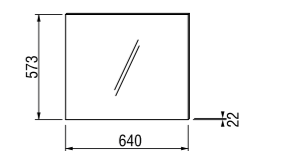

зеркало регулируемое

Артикул	Описание	Цвет корпуса (ламинация)
		500 белый
4.3422.1.171.500.1	зеркало, 640 × 573 мм, вращение 90°	X