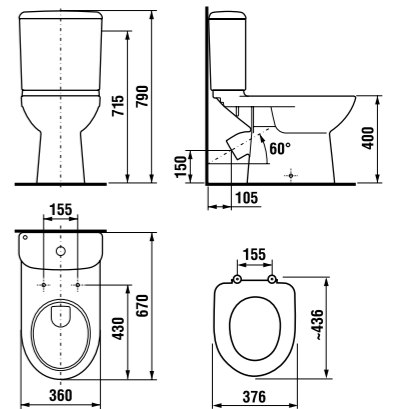

подвесной унитаз

Артикул	Описание
8.2061.1.000.000.1	подвесной унитаз
Заказать отдельно:	
8.9328.1.300.063.9	дюропластовое сиденье для унитаза с крышкой Deer by Jika, антибактериальная обработка, стальные петли
8.9328.4.300.000.9	дюропластовое сиденье для унитаза с крышкой Deer by Jika, антибактериальная обработка, механизм мягкого закрывания Slowclose, стальные петли

напольный унитаз

Артикул	Описание	Выпуск	Монтажный набор включен
8.2361.5.000.000.1	напольный унитаз	x	x
Заказать отдельно:			
8.9328.1.300.063.9	дюропластовое сиденье для унитаза с крышкой Deer by Jika, антибактериальная обработка, стальные петли		
8.9328.4.300.000.9	дюропластовое сиденье для унитаза с крышкой Deer by Jika, антибактериальная обработка, механизм мягкого закрывания Slowclose		
8.9009.2.000.000.1	колесо выпуска Varjo для расстояния 70 – 220 мм		
Дополнительно:			
8.9175.3.000.000.1	установочный комплект для унитаза		

биде

Артикул	Описание	ууу: 304 Монтажный набор включен
8.3261.1.000.304.1	биде	x x
Дополнительно:		
8.9175.3.000.000.1	установочный комплект для биде	

подвесное биде

Артикул	Описание	ууу: 304 Монтажный набор включен
8.3061.1.000.304.1	подвесное биде	x x
Заказать отдельно:		
8.9034.9.000.890.1	установочный комплект, белый	
8.9034.9.000.891.1	установочный комплект, хром	

унитаз-компакт с косым выпуском