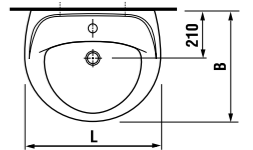

Артикул	Описание	ууу: 104 109 121		
8.1427.0.000.ууу.9	раковина 50 см с установочным комплектом	x	x	x
8.1427.1.000.ууу.9	раковина 55 см с установочным комплектом	x	x	x
8.1427.2.000.ууу.9	раковина 60 см с установочным комплектом	x	x	x
8.1927.0.000.000.9	пьедестал			
8.1927.1.000.000.5	полупьедестал