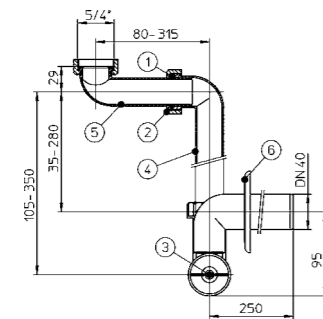

Артикул Описание  
2.9423.0.000.000.1 сифон для душевого поддона Ø 90 мм

Артикул Описание  
2.9401.2.000.000.1 металлические ножки для ванн Alma, Tanza, Tanza plus, Riga

Артикул Описание  
2.9555.6.000.000.1 ножки для акрилового душевого поддона