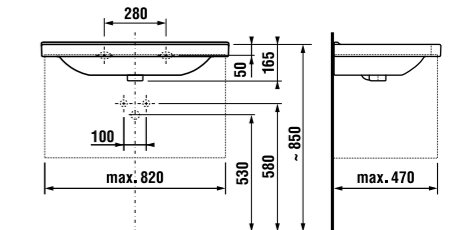

Артикул	Описание	ууу: 104
8.1042.6.xxx.yyy.1	раковина 85 см*	x
8.1995.1.000.028.1	полуьедестал с установочным комплектом (арт. 8.9001.5.000.000.1)	

* выравнивающая паста включена в комплект

Заказать отдельно:
8.9034.9.000.000.1 установочный комплект для раковин
3.7473.0.004.000.1 сифон для раковины Cubito 5/4" – 32 мм, хром, медь
3.7242.0.004.010.1 запорный вентиль Cubito 3/8" – 1/2" мм, хром, 2 шт