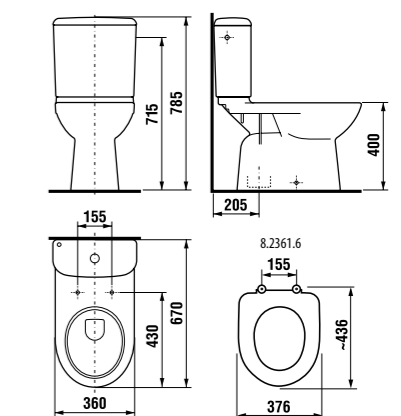

Артикул	Описание	Подвод воды	Сливной механизм	Выпуск	Монтажный набор включен
8.2261.7.000.241.1	унитаз-компакт	x	x	x	x
8.2261.7.000.242.1	унитаз-компакт	x	x	x	x
Заказать отдельно:					
8.9328.1.300.063.9	дюропластовое сиденье для унитаза с крышкой Deer by Jika, антибактериальная обработка, стальные петли				
8.9328.4.300.000.9	дюропластовое сиденье для унитаза с крышкой Deer by Jika, антибактериальная обработка, механизм мягкого закрывания Slowclose				
8.9328.1.300.000.1	дюропластовое сиденье для унитаза с крышкой Deer by Jika, антибактериальная обработка, пластиковые петли