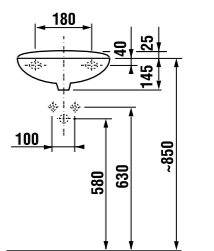

раковина с полупьедесталом

	L	B	A	H
50 см	500	410	185	280
55 см	550	450	195	280
60 см	600	490	215	280

раковина с пьедесталом

мини-раковина 40 см

Артикул	Описание	ууу: 105 109 106		
8.1527.1.000.ууу.9	мини-раковина 40 см с установочным комплектом	x	x	x