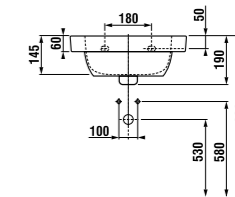

ВАННАЯ КОМНАТА ДЛЯ ДЕТЕЙ BABY

Благодаря продуманной форме маленькая раковина из детской коллекции с легкостью собирает все брызги.

Первый шаг к тому, чтобы научить ребенка беречь воду: 1 капля — смывание большим объемом воды, 3 маленькие капли — смывание меньшим объемом воды. Это может быть интересно!

Смешной кузнечик на маленькой раковине из детской коллекции: с ним можно подружиться.

Кузнечик живет и на пластиковом бачке современной геометрической формы. Этот бачок изготовлен из прочного пластика толщиной 4 мм.

ВАННАЯ КОМНАТА ДЛЯ ДЕТЕЙ BABY

мини-раковина BABY

Артикул	Описание	139	134
8.1561.4.000.ууу.1	раковина 450x370x190 мм, с отверстием для смесителя, двойная глазуровка, с декором	x	x

Артикул	Описание	139	134
8.1261.1.000.ууу.1	раковина 500x410x190 мм, с отверстием для смесителя, двойная глазуровка, с декором, подходящий сифон 8.1961.1, подходящий пьедестал 8.1961.0, может быть использована в качестве накладной раковины	x	x

8.1961.1.000.000.1	полупьедестал с установочным комплектом (арт. 8.9001.3.000.000.1) только для мини-раковины 50 см		

Заказать отдельно:

8.9034.9.000.000.1	установочный комплект для раковины
3.7271.0.004.010.1	запорный вентиль Mio, 3/8" – 1/2" мм, хром, 2 шт.
3.7471.0.004.000.1	сифон для раковины Mio, 5/4" – 32 мм, хром, медь

Рекомендуется устанавливать раковину для детей на высоте 60 см от пола. Регулируйте высоту раковины в соответствии с ростом ребенка.

унитаз BABY

Артикул	Описание	Выпуск
8.2203.7.000.000.1	унитаз «Baby» с горизонтальным смыванием, с вертикальным выпуском, с установочным комплектом	↓
8.2203.6.000.000.1	унитаз «Baby» с горизонтальным смыванием, с горизонтальным выпуском, с установочным комплектом	→

Заказать отдельно: