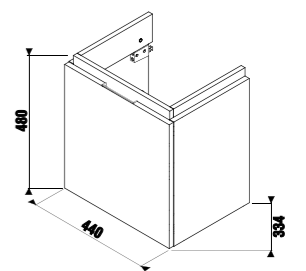

Минималистичный дизайн раковин Cubito притягивает с первого взгляда, придавая ванной комнате современный и привлекательный вид.

Подвесные шкафчики оборудованы стеклянными полочками, которые занимают совсем немного места.

Дверные петли снабжены механизмом мягкого закрывания.

Даже маленькое пространство под мини-раковиной может быть полностью использовано.

Шкафчики под раковину, даже самые небольшие, оснащены механизмом крепления с 3D-регулировкой.

Блестящие алюминиевые ручки придают мебели современный вид.

шкафчик под асимметричную мини-раковину 45 см

Артикул	Описание	Цветовая гамма		
		белый глянец	темная сосна	дуб
4.0J42.0.100.500.1	шкафчик под асимметричную мини-раковину 45x25 см 8.1142.3/4, дверца с шарнирным механизмом	X		
4.0J42.0.100.461.1	шкафчик под асимметричную мини-раковину 45x25 см 8.1142.3/4, дверца с шарнирным механизмом		X	
4.0J42.0.100.519.1	шкафчик под асимметричную мини-раковину 45x25 см 8.1142.3/4, дверца с шарнирным механизмом			X
4.0J42.0.200.500.1	шкафчик под асимметричную мини-раковину 45x25 см 8.1142.3/4, 2 дверцы	X		
4.0J42.0.200.461.1	шкафчик под асимметричную мини-раковину 45x25 см 8.1142.3/4, 2 дверцы		X	
4.0J42.0.200.519.1	шкафчик под асимметричную мини-раковину 45x25 см 8.1142.3/4, 2 дверцы			X

Рекомендуем компактный сифон Jіka 8.9424.6.000.000.1.

шкафчик под мини-раковину 45 см

Артикул	Описание	Цветовая гамма		
		белый глянец	темная сосна	дуб
4.0J42.1.301.500.1	шкафчик под мини-раковину 45x34 см 8.1142.2, 1 ящик	X		
4.0J42.1.301.461.1	шкафчик под мини-раковину 45x34 см 8.1142.2, 1 ящик		X	
4.0J42.1.301.519.1	шкафчик под мини-раковину 45x34 см 8.1142.2, 1 ящик			X

Рекомендуем компактный сифон Jіka 8.9424.6.000.000.1.

шкафчик под раковину 55 см