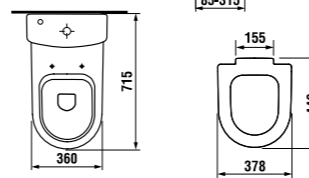

медицинская раковина Mio

Артикул	Описание	ууу: 104	109
8.1371.4.xxx.uuu.9	медицинская раковина 64 см, без перелива	x	x
8.9390.2.000.000.1	скрытый сифон		
8.9424.6.000.000.1	компактный сифон		

* 8.9424.6.000.000.1
** 8.9390.2.000.000.1

высокий унитаз Mio

Артикул	Описание	Подвод	Сливной механизм	Выпуск	Монтажный набор
8.2471.6.xxx.000.1	высокая чаша унитаза 50 см			x	x
8.2471.7.xxx.000.1	высокая чаша унитаза 46 см			x	x
8.2771.2.xxx.241.1	смывной бачок	x		x	
8.2771.3.xxx.242.1	смывной бачок		x	x	

Заказать отдельно:

8.9271.1.300.000.9	дюропластовое сиденье с крышкой Mio, антибактериальная обработка, быстроразъемные стальные петли
8.9271.2.300.000.9	дюропластовое сиденье с крышкой Mio, антибактериальная обработка, механизм мягкого закрытия Slowclose
8.9902.5.000.000.1	колесо выпуска Vario для расстояния 220-350 мм
8.9011.1.000.000.1	удлинненный установочный комплект, длина 30 см, включая декоративный колпачок
8.9009.2.000.000.1	колесо выпуска Vario для расстояния 70-220 мм

высокий унитаз DEEP by Jika

Артикул	Описание	Подвод	Сливной механизм	Выпуск	Монтажный набор
8.2361.6.000.000.1	высокая чаша унитаза 50 см			x	x
8.2361.7.000.000.1	высокая чаша унитаза 50 см			x	x
8.2361.9.000.000.1	высокая чаша унитаза 46 см			x	x
8.2361.8.000.000.1	высокая чаша унитаза 46 см			x	x
8.2761.2.000.241.1	смывной бачок	x		x	
8.2761.3.000.242.1	смывной бачок		x	x	

Заказать отдельно: